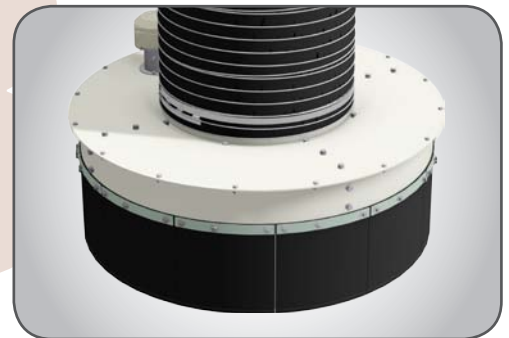

Предотвращает утечки материала при поднятии или опускании устройства

МОДУЛЬНЫЕ ИНДИКАТОРЫ УРОВНЯ

ЮБКА - ЗАЩИТА ОТ ПЫЛИ ПРИ ЗАГРУЗКЕ ОТКРЫТЫХ ГРУЗОВИКОВ

Для максимального потока продукта

МОДУЛЬНОЕ ШАРНИРНОЕ СОЕДИНЕНИЕ

Обеспечивает перемещение и поворот устройства при загрузке транспортного средства

ТЕЛЕСКОПИЧЕСКИЕ ТРУБКИ

- Превосходное скольжение
- Увеличение внутреннего диаметра для прохождения максимального потока
- Износостойкость
- Не электростатичность