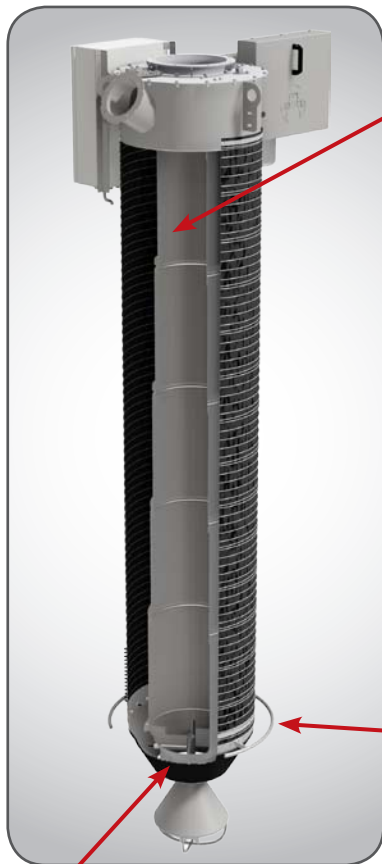

ФИЛЬТРУЮЩИЕ ЭЛЕМЕНТЫ

- Легкий доступ
- Большой выбор элементов

ПОДЪЕМНЫЕ ТРОСЫ

- Один трос со специальной защитой от износа
- 3 троса не контактирующие с продуктом

МОДУЛЬНОЕ УСТРОЙСТВО ПРЕДОТВРАЩЕНИЯ ПОТЕРЬ

Предотвращает утечки материала при поднятии или опускании устройства

МОДУЛЬНЫЕ ИНДИКАТОРЫ УРОВНЯ

ЮБКА - ЗАЩИТА ОТ ПЫЛИ ПРИ ЗАГРУЗКЕ ОТКРЫТЫХ ГРУЗОВИКОВ

Для максимального потока продукта

МОДУЛЬНОЕ ШАРНИРНОЕ СОЕДИНЕНИЕ

Обеспечивает перемещение и поворот устройства при загрузке транспортного средства

ТЕЛЕСКОПИЧЕСКИЕ ТРУБКИ

- Превосходное скольжение
- Увеличение внутреннего диаметра для прохождения максимального потока
- Износостойкость
- Не электростатичность