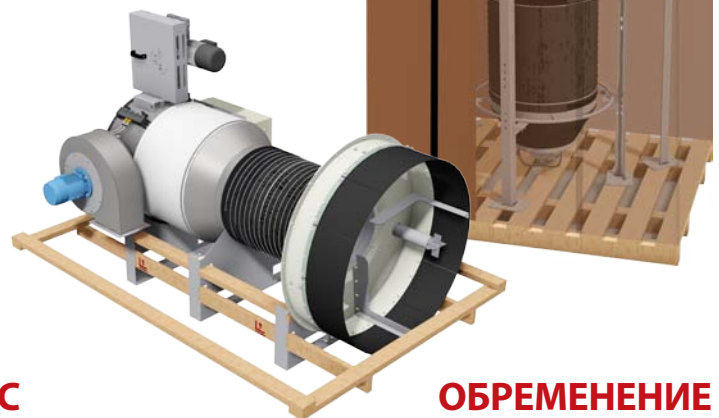

Обеспечивает перемещение и поворот устройства при загрузке транспортного средства

ТЕЛЕСКОПИЧЕСКИЕ ТРУБКИ

- Превосходное скольжение
- Увеличение внутреннего диаметра для прохождения максимального потока
- Износостойкость
- Не электростатичность

МОДУЛЬНЫЙ ЗАХВАТ

Точное позиционирование точки выгрузки

УПАКОВКА (ГОРИЗОНТАЛЬНАЯ ИЛИ ВЕРТИКАЛЬНАЯ)

быстрая и безопасная установка

МОДУЛЬНЫЙ УСТАНОВОЧНЫЙ КОНУС

Специальная конструкция резинового покрытия конуса обеспечивает максимальное уплотнение при соединении в точке выгрузки